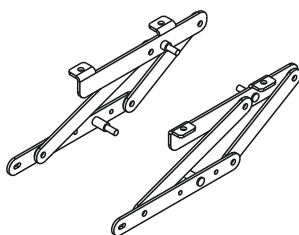

Кёльн кресло Инструкция по сборке

Инструкция по эксплуатации и уходу
за мягкой мебелью доступна
на официальном сайте фабрики по ссылке:
<https://homecollection.com.ru/instrukcia>

Комплектность

подлокотник
левый
1 шт.

подлокотник
правый
1 шт.

спинка
полукресла
1 шт.

ящик
полукресла
1 шт.

сидение
полукресла
1 шт.

механизм подъёма
сидения полукресла
1 компл.

газовая
пружина
2 шт.

подушка
1 шт.

подушка
подлокотника
левая
1 шт.

подушка
подлокотника
правая
1 шт.

болт
M8x50
8 шт.

шайба
8
8 шт.

Сборка кресла

болт M8x50
шайба 8

болт M8x50
шайба 8