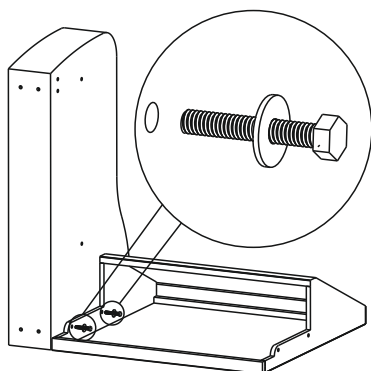

подушка
подлокотника
правая
1 шт.

болт
M8x50
8 шт.

шайба
8
8 шт.

Сборка кресла

болт M8x50
шайба 8

болт M8x50
шайба 8